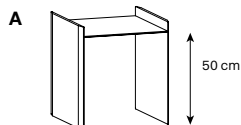

	I E D F	dimensioni dimension abmessungen dimension	spessore thickness stärke épaisseur	volume volume volumen volume	carico ammesso admitted load tragfähigkeit charge admise	peso weight gewicht poids	prezzo price preis prix
		cm	mm	m3	kg	kg	euro

## Quiller side table

design Uto Balmoral 2016

<b>A</b>	50 x 50 x h 55	15	0,245	30	35	
<b>B</b>	50 x 50 x h 55	15	0,245	30	44	

**Vassoio** in legno bianco opaco / **Tray** in matt white wood / **Holztablett** matt weiß / **Plateau** en blanc opaque

**Vassoio** in legno massello noce canaletto / **Tray** in solid walnut canaletto wood / **Holztablett** massiv Walnuss Canaletto / **Plateau** en noyer canaletto massif

<b>C</b>	36 x 36 x h 43	15	0,127	30	21	
----------	----------------	----	-------	----	----	--