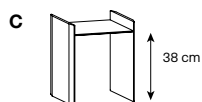

- Tavolino multiuso o comodino in vetro extrachiaro con bisellatura da 5cm. Disponibile con o senza ripiano. Optional vassoio in legno bianco opaco o legno massello noce canaletto.
- Multipurpose small table or bed side table in extra clear glass with 5cm bevelling. Available with or without shelf. Optional tray in matt white wood or solid walnut canaletto wood.
- Kleiner Mehrzwecktisch oder Nachttisch aus extrahellem Glas mit 5cm Schrägkante. Mit oder ohne Fach erhältlich Optionales Holztablett matt weiß oder massiv Walnuss Canaletto
- Petite table ou table de nuit en verre extra clair avec biseautage de 5cm. Disponible avec ou sans tablette. Optionnel plateau en bois blanc opaque ou noyer canaletto massif.