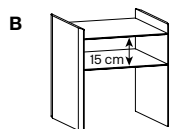

	I E D F	dimensioni dimension abmessungen dimension	spessore thickness stärke épaisseur	volume volume volumen volume	carico ammesso admitted load tragfähigkeit charge admise	peso weight gewicht poids	prezzo price preis prix
		cm	mm	m3	kg	kg	euro

## Quiller side table

design Uto Balmoral 2016

<b>A</b>	50 x 50 x h 55	15	0,245	30	35	
<b>B</b>	50 x 50 x h 55	15	0,245	30	44	

**Vassoio** in legno bianco opaco / **Tray** in matt white wood / **Holztablett** matt weiß / **Plateau** en blanc opaque

**Vassoio** in legno massello noce canaletto / **Tray** in solid walnut canaletto wood / **Holztablett** massiv Walnuss Canaletto / **Plateau** en noyer canaletto massif

<b>C</b>	36 x 36 x h 43	15	0,127	30	21	
----------	----------------	----	-------	----	----	--