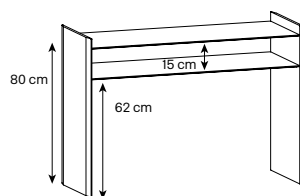

	I	dimensioni	spessore	volume	carico ammesso	peso	prezzo
	E	dimension	thickness	volume	admitted load	weight	price
	D	abmessungen	stärke	volumen	tragfähigkeit	gewicht	preis
	F	dimension	épaisseur	volume	charge admise	poids	prix
		cm	mm	m3	kg	kg	euro

Quiller console

120 x 45 x h 85

15

0,727

40

82

design Uto Balmoral 2016

Vassoio in legno bianco opaco / **Tray** in matt white wood / **Holztablett** matt weiß / **Plateau** en blanc opaque

Vassoio in legno massello noce canaletto / **Tray** in solid walnut canaletto wood / **Holztablett** massiv Walnuss Canaletto / **Plateau** en noyer canaletto massif

- Console/scrivania in vetro extrachiaro con bisellatura da 5cm. Optional vassoio in legno bianco opaco o legno massello noce canaletto.
- Console/desk in extra clear glass with 5cm bevelling. Optional tray in matt white wood or solid walnut canaletto wood.
- Konsoltisch in extrahellem Glas mit 5cm Schrägkante. Optionales Holztablett matt weiß oder massiv Walnuss canaletto.
- Console/bureau en verre extra clair avec biseautage de 5cm. Optionnel plateau en bois blanc opaque ou en noyer canaletto massif.