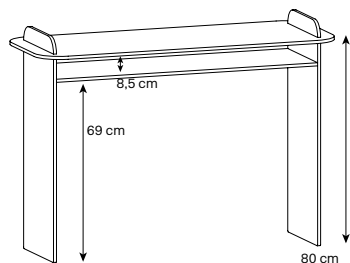

	I	dimensioni	spessore	volume	carico ammesso	peso	prezzo
	E	dimension	thickness	volume	admitted load	weight	price
	D	abmessungen	stärke	volumen	tragfähigkeit	gewicht	preis
	F	dimension	épaisseur	volume	charge admise	poids	prix
		cm	mm	m3	kg	kg	euro

<b>Opalina consolle</b>	120 x 45 x h 86	12	0,751	40	72		
design Cristina Celestino 2016							

Extrachiaro / extra clear / extrahell / extra clair

- Consolle/scrivania con struttura in vetro extrachiaro.
- Console/desk with extra clear structure.
- Konsoltisch mit Struktur aus extrahellem Glas.
- Console/bureau avec structure en verre extra clair.