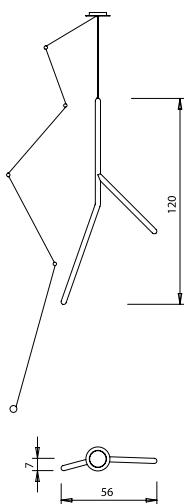

I	dimensioni	spessore	volume	carico ammesso	peso	prezzo
	E	dimension	thickness	volume	admitted load	weight	price
	D	abmessungen	stärke	volumen	tragfähigkeit	gewicht	preis
	F	dimension	épaisseur	volume	charge admise	poids	prix
		cm	mm	m3	kg	kg	euro

Noum design Massimo Castagna 2022	M90 56 x 7 x h 90			0,06		9	
	M120 56 x 7 x h 120			0,08		11	

M90

M120

Maggiorazione per impianto dimmerabile
Surcharge for dimmer system
Aufpreis für Dimmer System.
Augmentation pour système gradable.

specificare sempre la finitura della struttura in legno SIBERIAN ASH, EUCALIPTO o ROVERE NATURALE
always specify finish of wooden structure SIBERIAN ASH, EUCALIPTO OR NATURAL OAK
immer Ausführung der Holzstruktur angeben SIBERIAN AHS, EUCALIPTO ODER EICHE NATUR
toujours spécifier finition de la structure en bois SIBERIAN ASH, EUCALIPTO OU ROUVRE NATUREL

specificare il paese di destinazione
specify country of destination
immer Zielland angeben
toujours indiquer pays de destination

- Lampada a sospensione in legno massello in finitura SIBERIAN ASH, EUCALIPTO o ROVERE NATURALE.
  Impianto di illuminazione a luce LED COB 13W 1200LM 3000°K, non dimmerabile. In dotazione cavo di sospensione fino a 5mt. predisposto per alimentazione da presa a muro e n. 05 ferma cavo di colore nero per fissaggio alla parete.
- Hanging lamp in solid wood in finish SIBERIAN ASH, EUCALIPTO OR NATURAL OAK.
  Lighting system with LED COB 13W 1200LM 3000°K, not dimmable. Provided with suspension cable up to 5mt, set up for power supply by wall socket and n. 05 cable stoppers in black for wall fixing.
- Hängelampe aus Massivholz in Ausführung SIBERIAN ASH, EUCALPTO ODER EICHE NATUR.
  Leuchtsystem mit LED COB 13W 1200LM 3000°K, nicht dimmbar. Inkl. Hängekabel bis zu 5mt, vorgesehen mit Stromversorgung durch Wand Steckdose und n. 05 schwarzen Kabelbinder für Wandbefestigung.
- Lampe à suspension en bois massif en finition SIBERIAN ASH, EUCALIPTO OU ROUVRE NATUREL.
  Système d'illumination avec LED COB 13W 1200LM 3000°K, non gradable. Inclus cable de suspension jusqu'à 5mt préparé pour alimentation avec prise de courant au mur e n. 05 serres-cable de couleur noir pour fixation au mur.