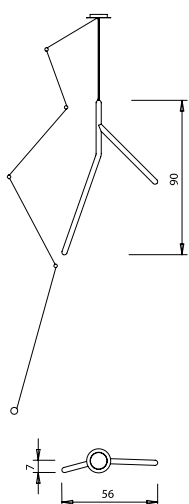

I	dimensioni	spessore	volume	carico ammesso	peso	prezzo
	E	dimension	thickness	volume	admitted load	weight	price
	D	abmessungen	stärke	volumen	tragfähigkeit	gewicht	preis
	F	dimension	épaisseur	volume	charge admise	poids	prix
		cm	mm	m3	kg	kg	euro

Noum design Massimo Castagna 2022	M90 56 x 7 x h 90			0,06		9	
	M120 56 x 7 x h 120			0,08		11	

M90

M120

Maggiorazione per impianto dimmerabile
Surcharge for dimmer system
Aufpreis für Dimmer System.
Augmentation pour système gradable.

specificare sempre la finitura della struttura in legno SIBERIAN ASH, EUCALIPTO o ROVERE NATURALE
always specify finish of wooden structure SIBERIAN ASH, EUCALIPTO OR NATURAL OAK
immer Ausführung der Holzstruktur angeben SIBERIAN AHS, EUCALIPTO ODER EICHE NATUR
toujours spécifier finition de la structure en bois SIBERIAN ASH, EUCALIPTO OU ROUVRE NATUREL

specificare il paese di destinazione
specify country of destination
immer Zielland angeben
toujours indiquer pays de destination

- Lampada a sospensione in legno massello in finitura SIBERIAN ASH, EUCALIPTO o ROVERE NATURALE.
  Impianto di illuminazione a luce LED COB 13W 1200LM 3000°K, non dimmerabile. In dotazione cavo di sospensione fino a 5mt. predisposto per alimentazione da presa a muro e n. 05 ferma cavo di colore nero per fissaggio alla parete.
- Hanging lamp in solid wood in finish SIBERIAN ASH, EUCALIPTO OR NATURAL OAK.
  Lighting system with LED COB 13W 1200LM 3000°K, not dimmable. Provided with suspension cable up to 5mt, set up for power supply by wall socket and n. 05 cable stoppers in black for wall fixing.
- Hängelampe aus Massivholz in Ausführung SIBERIAN ASH, EUCALPTO ODER EICHE NATUR.
  Leuchtsystem mit LED COB 13W 1200LM 3000°K, nicht dimmbar. Inkl. Hängekabel bis zu 5mt, vorgesehen mit Stromversorgung durch Wand Steckdose und n. 05 schwarzen Kabelbinder für Wandbefestigung.
- Lampe à suspension en bois massif en finition SIBERIAN ASH, EUCALIPTO OU ROUVRE NATUREL.
  Système d'illumination avec LED COB 13W 1200LM 3000°K, non gradable. Inclus cable de suspension jusqu'à 5mt préparé pour alimentation avec prise de courant au mur e n. 05 serres-cable de couleur noir pour fixation au mur.