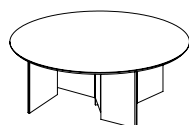

89

Ø 95 x h 35

12 / 8 + 5

0,37

50

52

- basamento in vetro fumè / base in smoked glass / Gestell in Rauchglas / piètement en verre fumé
- basamento in vetro extrachiaro / base in extra clear glass / Gestell in extrahellem Glas / piètement en verre extra clair