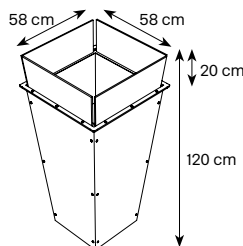

	I E D F	dimensioni dimension abmessungen dimension	spessore thickness stärke épaisseur	volume volume volumen volume	carico ammesso admitted load tragfähigkeit charge admise	peso weight gewicht poids	prezzo price preis prix
		cm	mm	m3	kg	kg	euro

Amon 1 design Roberto Garbugli 2008	58 x 58 x h 160			0,78		82	
---	-----------------	--	--	------	--	----	--

Amon 2 design Roberto Garbugli 2008	58 x 58 x h 120			0,58		62	
---	-----------------	--	--	------	--	----	--