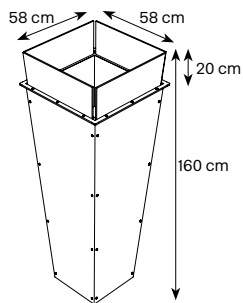

	I E D F	dimensioni dimension abmessungen dimension	spessore thickness stärke épaisseur	volume volume volumen volume	carico ammesso admitted load tragfähigkeit charge admise	peso weight gewicht poids	prezzo price preis prix
		cm	mm	m3	kg	kg	euro

Amon 1 design Roberto Garbugli 2008	58 x 58 x h 160			0,78		82	
---	-----------------	--	--	------	--	----	--

Amon 2 design Roberto Garbugli 2008	58 x 58 x h 120			0,58		62	
---	-----------------	--	--	------	--	----	--