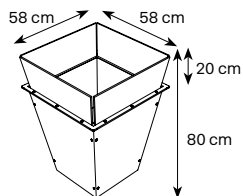

Amon 3 design Roberto Garbugli 2008	58 x 58 x h 80			0,38		54